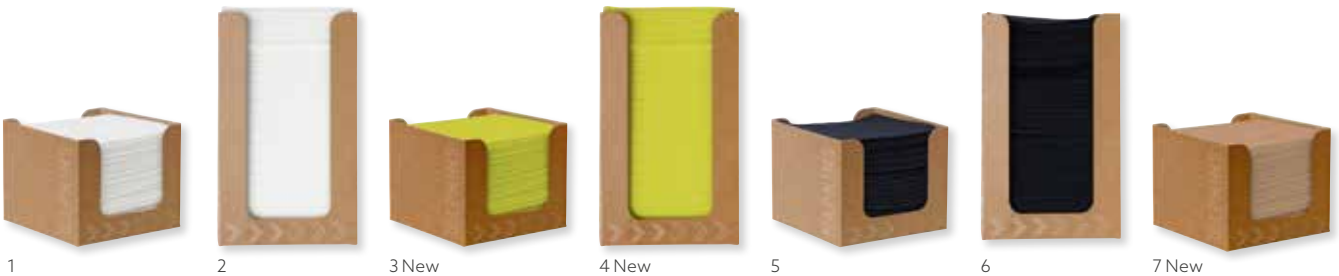

JOY DUNISOFT® DISPENSER, 20 X 20 CM

NO	ARTICLE	DESCRIPTION	PACK				
1	174502	White	24 x 50	•	•	•	•
2	174501	White	12 x 100	•	•	•	•
3	183316	Kiwi	24 x 50	•	•	•	•
4	183318	Kiwi	12 x 100	•	•	•	•

NO	ARTICLE	DESCRIPTION	PACK				
5	174499	Black	24 x 50	•	•	•	•
6	174500	Black	12 x 100	•	•	•	•
7	183317	ecoBrown	24 x 50	•	•	•	•