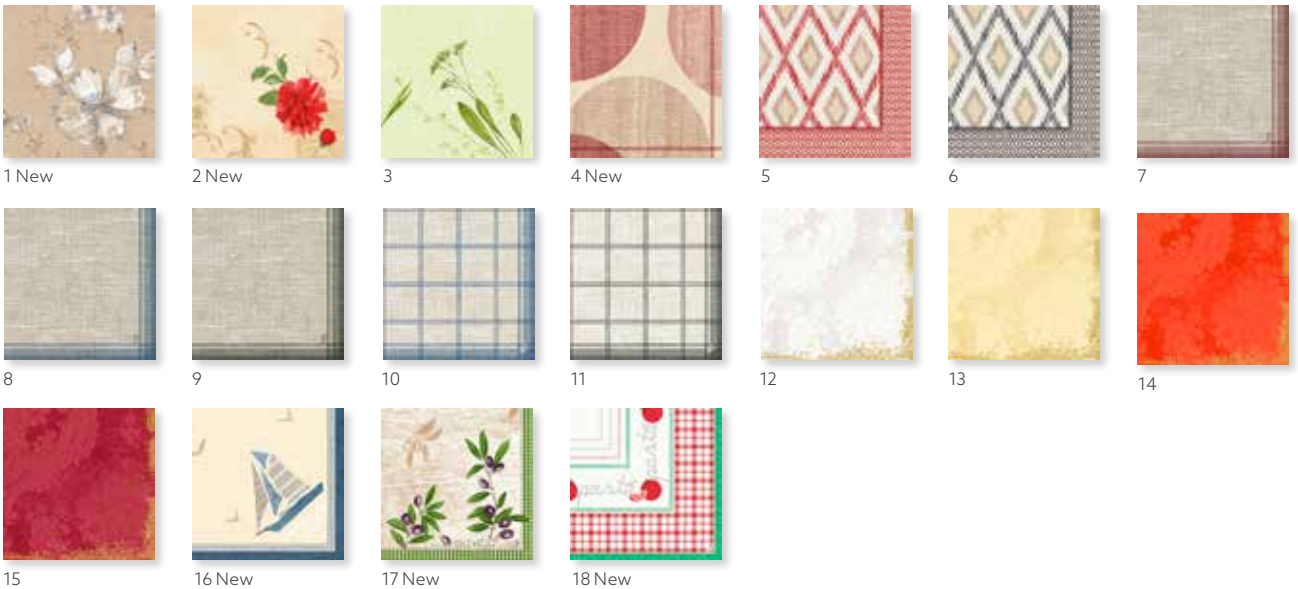

JOY CLASSIC, 40 X 40 CM

NO	ARTICLE	DESCRIPTION	PACK					NO	ARTICLE	DESCRIPTION	PACK				
1	183042	Floris	6 x 50	•	•	•	•	10	178228	Linus Classic Blue	6 x 50	•	•	•	•
2	183043	Marit	6 x 50	•	•	•	•	11	178227	Linus Classic Black	6 x 50	•	•	•	•
3	178267	Liz	6 x 50	•	•	•	•	12	174228	Royal White	6 x 50	•	•	•	•
4	183044	Gravito	6 x 50	•	•	•	•	13	174229	Royal Cream	6 x 50	•	•	•	•
5	178222	Malina Bordeaux	6 x 50	•	•	•	•	14	174231	Royal Mandarin	6 x 50	•	•	•	•
6	178929	Malina Nature	6 x 50	•	•	•	•	15	174230	Royal Bordeaux	6 x 50	•	•	•	•
7	178226	Linus Bordeaux	6 x 50	•	•	•	•	16	183045	Seaway	6 x 50	•	•	•	•
8	178225	Linus Blue	6 x 50	•	•	•	•	17	183047	Posea	6 x 50	•	•	•	•
9	178224	Linus Black	6 x 50	•	•	•	•	18	183046	Alberto	6 x 50	•	•	•	•

* These products are FSC-certified

* These products are compostable

* These products are Swan-certified