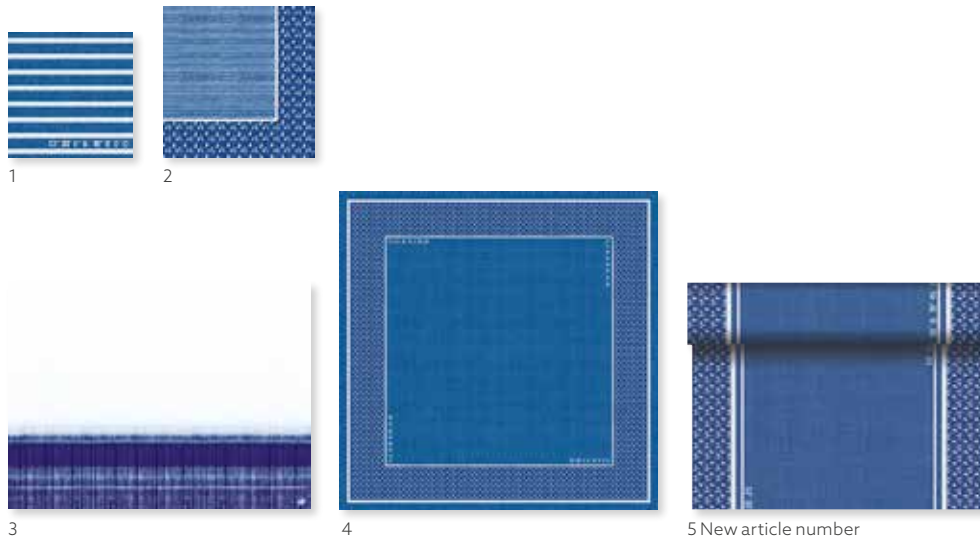

SANTORINI

MATCHING COLOURS

White

Cream

Dark Blue

NO	ARTICLE	DESCRIPTION	PACK					NO	ARTICLE	DESCRIPTION	PACK				
1	171362	Tissue Napkin, 3-ply, 33 x 33 cm	4 x 250	•	•			4	171377	Dunicel® Slipcover, 84 x 84 cm	5 x 20				
2	171368	Duniilin® Napkin, 40 x 40 cm	12 x 50	•				5	183399	Dunicel® Tête-à-Tête, 0,4 x 24 m	4 x 1				
3	171396	Paper Placemat, 30 x 40 cm	4 x 250	•