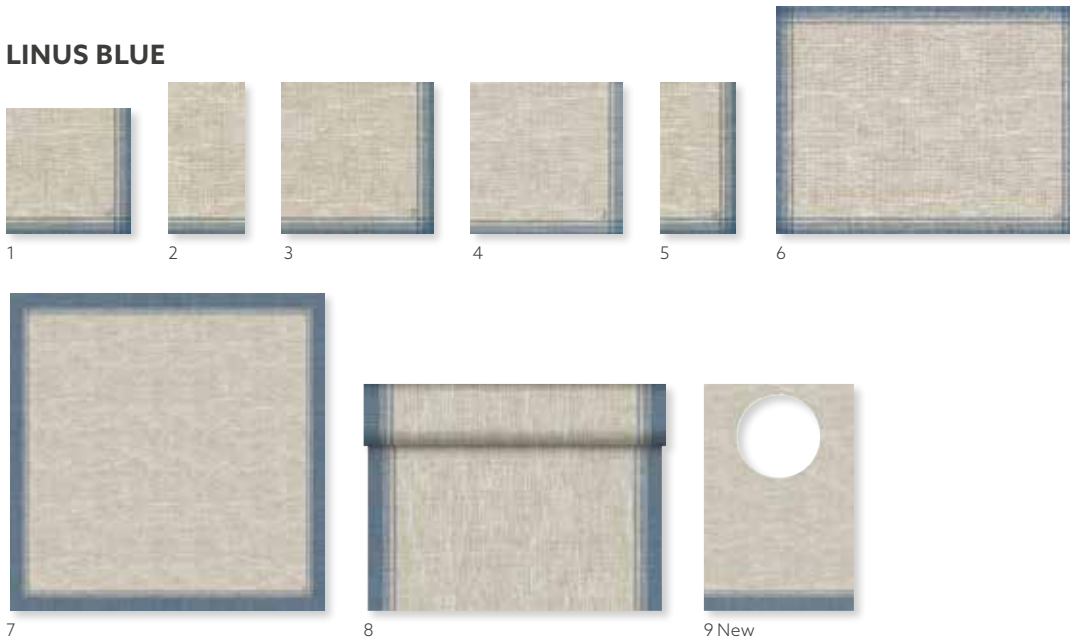

LINUS BLUE

MATCHING COLOURS

White

Dark Blue

Greige

NO	ARTICLE	DESCRIPTION	PACK	FSC	OK compost	VERGOTT	ecoecho
1	178204	Tissue Napkin, 3-ply, 33 x 33 cm	4 x 250	•	•	•	•
2	178218	Tissue Napkin, 3-ply, 1/8 folded, 40 x 40 cm	4 x 250	•	•	•	•
3	178212	Tissue Napkin, 3-ply, 40 x 40 cm	4 x 250	•	•	•	•
	178225	Classic Napkin, 40 x 40 cm	6 x 50	•	•	•	•
4	178236	Dunilin® Napkin, 40 x 40 cm	12 x 50	•	•	•	•
5	178231	Dunisoft® Napkin, 20 x 40 cm	12 x 120	•	•	•	•

NO	ARTICLE	DESCRIPTION	PACK	FSC	OK compost	VERGOTT	ecoecho
6	178334	Dunichel® Placemat, 30 x 40 cm	5 x 100	•	•	•	•
	178389	Paper Placemat, 35 x 45 cm	4 x 250	•	•	•	•
7	178278	Dunichel® Slipcover, 84 x 84 cm	5 x 20	•	•	•	•
	178285	Dunichel® Slipcover, 84 x 84 cm	1 x 100	•	•	•	•
8	178294	Dunichel® Tête-à-Tête, 0,4 x 24 m	4 x 1	•	•	•	•
9	183173	Dunichel® Bib, 40 x 60 cm	4 x 50	•	•	•	•