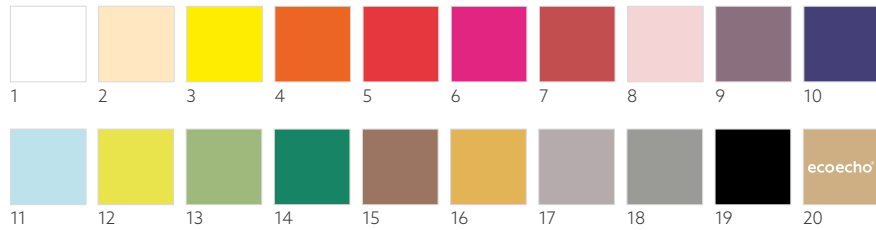

GO TISSUE, 3-PLY, 33 X 33 CM

NO	ARTICLE	DESCRIPTION	PACK				
1	154489	White	10 x 50	•	•	•	•
2	154496	Cream	10 x 50	•	•	•	•
3	154495	Yellow	10 x 50	•	•	•	•
5	154494	Red	10 x 50	•	•	•	•

NO	ARTICLE	DESCRIPTION	PACK				
7	154491	Bordeaux	10 x 50	•	•	•	•
10	154493	Dark Blue	10 x 50	•	•	•	•
12	154499	Kiwi	10 x 50	•	•	•	•
14	154492	Dark Green	10 x 50	•	•	•	•

NO	ARTICLE	DESCRIPTION	PACK				
1	2502	White	8 x 125	•	•	•	•
2	2762	Cream	8 x 125	•	•	•	•
3	180437	Yellow	8 x 125	•	•	•	•
4	165523	Mandarin	8 x 125	•	•	•	•
5	2612	Red	8 x 125	•	•	•	•
6	165529	Fuchsia	8 x 125	•	•	•	•
7	2732	Bordeaux	8 x 125	•	•	•	•
8	174173	Mellow Rose	8 x 125	•	•	•	•
9	165524	Plum	8 x 125	•	•	•	•

NO	ARTICLE	DESCRIPTION	PACK				
10	2622	Dark Blue	8 x 125	•	•	•	•
11	171544	Mint Blue	8 x 125	•	•	•	•
12	149114	Kiwi	8 x 125	•	•	•	•
13	165526	Herbal Green	8 x 125	•	•	•	•
14	2592	Dark Green	8 x 125	•	•	•	•
15	175498	Chestnut	8 x 125	•	•	•	•
17	168367	Greige	8 x 125	•	•	•	•
18	156912	Granite Grey	8 x 125	•	•	•	•
19	149116	Black	8 x 125	•	•	•	•

NO	ARTICLE	DESCRIPTION	PACK				
1	211017	White	4 x 250	•	•	•	•
2	211475	Cream	4 x 250	•	•	•	•
3	211314	Yellow	4 x 250	•	•	•	•
4	165530	Mandarin	4 x 250	•	•	•	•
5	211109	Red	4 x 250	•	•	•	•
6	165536	Fuchsia	4 x 250	•	•	•	•
7	211123	Bordeaux	4 x 250	•	•	•	•
8	174172	Mellow Rose	4 x 250	•	•	•	•
9	165531	Plum	4 x 250	•	•	•	•
10	211635	Dark Blue	4 x 250	•	•	•	•

NO	ARTICLE	DESCRIPTION	PACK				
11	171545	Mint Blue	4 x 250	•	•	•	•
12	149069	Kiwi	4 x 250	•	•	•	•
13	165533	Herbal Green	4 x 250	•	•	•	•
14	211505	Dark Green	4 x 250	•	•	•	•
15	174031	Chestnut	4 x 250	•	•	•	•
16	174163	Honey	4 x 250	•	•	•	•
17	168368	Greige	4 x 250	•	•	•	•
18	156915	Granite Grey	4 x 250	•	•	•	•
19	149070	Black	4 x 250	•	•	•	•
20	178653	eco Brown	4 x 250	•	•	•	•