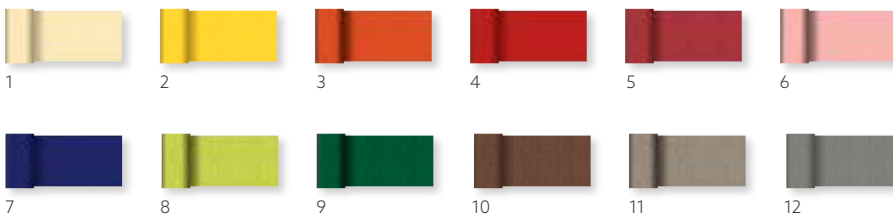

DUNICEL® TABLERUNNER, 0,15 X 20 M

NO	ARTICLE	DESCRIPTION	PACK				
1	178422	Linnea Cream	6x1				
2	178421	Linnea Yellow	6x1				
3	178423	Linnea Mandarin	6x1				
4	178418	Linnea Red	6x1				
5	178417	Linnea Bordeaux	6x1				
6	178428	Linnea Mellow Rose	6x1				

NO	ARTICLE	DESCRIPTION	PACK				
7	178419	Linnea Dark Blue	6x1				
8	178416	Linnea Kiwi	6x1				
9	178420	Linnea Dark Green	6x1				
10	178427	Linnea Chestnut	6x1				
11	178429	Linnea Greige	6x1				
12	178426	Linnea Granite Grey	6x1