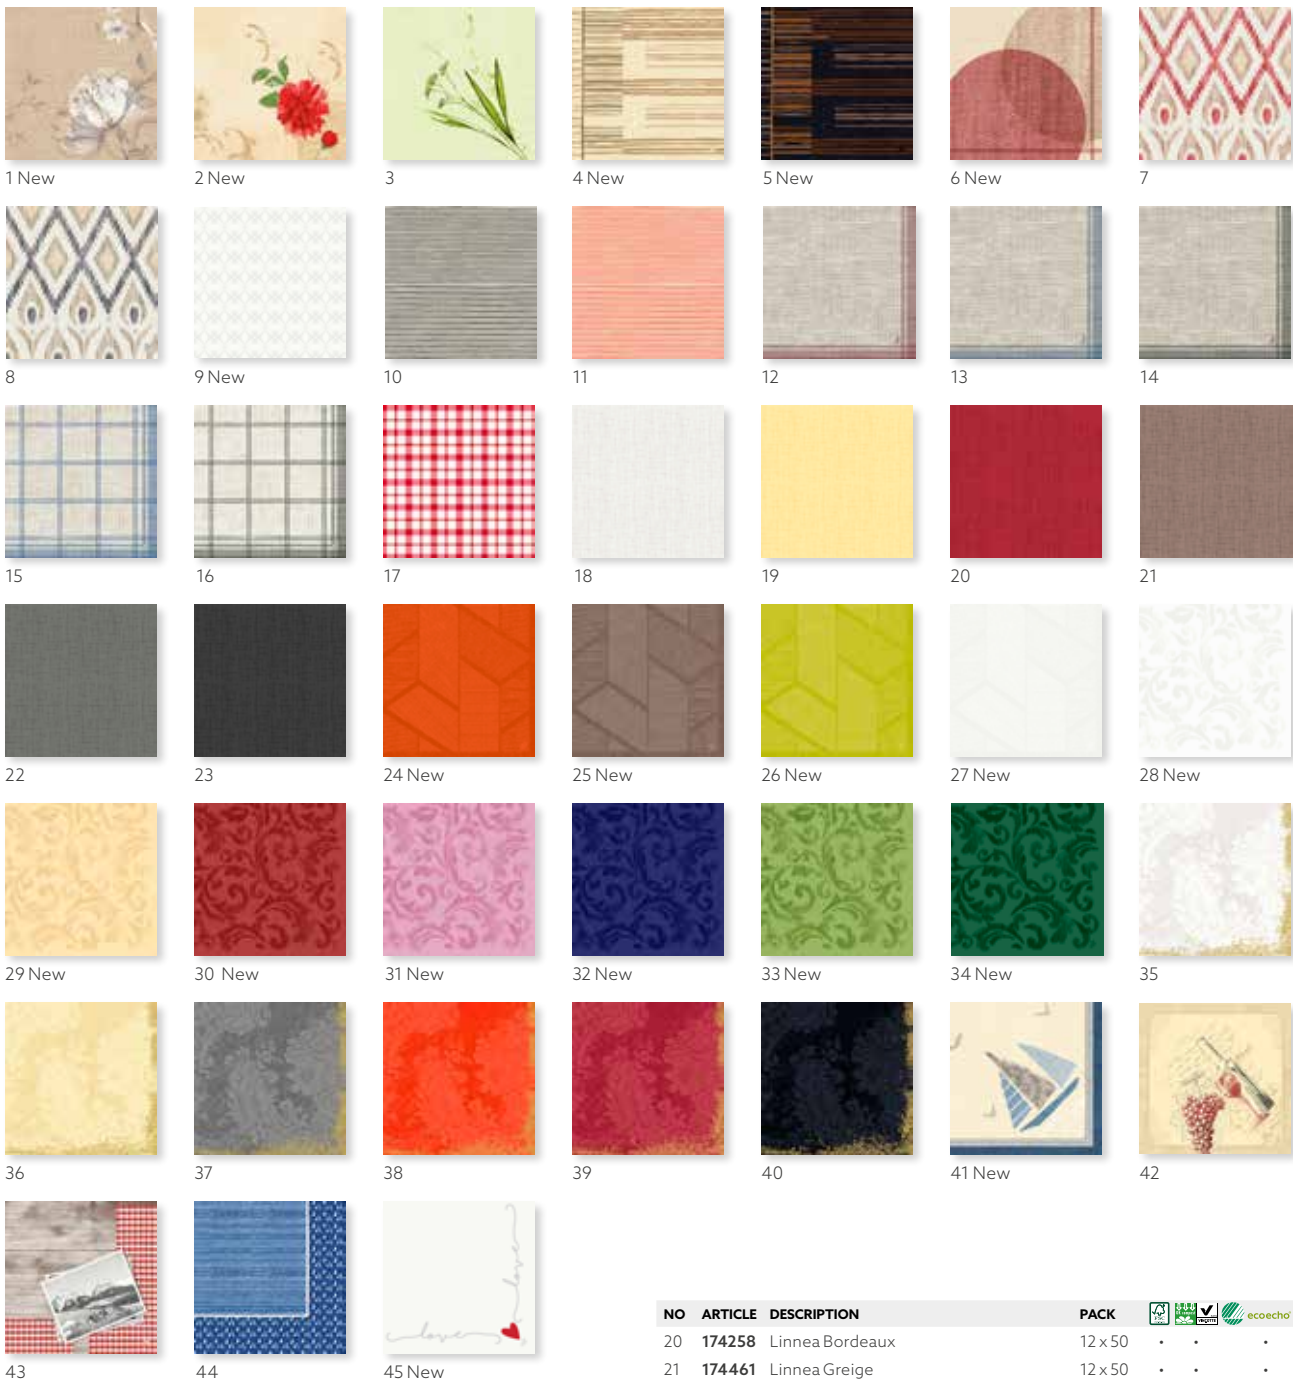

WOW DUNILIN®, 40 X 40 CM

NO	ARTICLE	DESCRIPTION	PACK				
1	182979	Floris	12 x 50	•	•	•	•
2	182980	Marit	12 x 50	•	•	•	•
3	178263	Liz	12 x 50	•	•	•	•
4	182983	Brooklyn Cream	12 x 50	•	•	•	•
5	182982	Brooklyn Black	12 x 50	•	•	•	•
6	182981	Gravito	12 x 50	•	•	•	•
7	178233	Malina Bordeaux	12 x 50	•	•	•	•
8	178234	Malina Nature	12 x 50	•	•	•	•
9	183237	Amazonica	5 x 50	•	•	•	•
10	171237	Le Bistro Black	12 x 50	•	•	•	•
11	171449	Le Bistro Mandarin	12 x 50	•	•	•	•
12	178237	Linus Bordeaux	12 x 50	•	•	•	•
13	178236	Linus Blue	12 x 50	•	•	•	•
14	178235	Linus Black	12 x 50	•	•	•	•
15	178239	Linus Classic Blue	12 x 50	•	•	•	•
16	178238	Linus Classic Black	12 x 50	•	•	•	•
17	174262	Giovanni	12 x 50	•	•	•	•
18	174255	Linnea White	12 x 50	•	•	•	•
19	174256	Linnea Cream	12 x 50	•	•	•	•

NO	ARTICLE	DESCRIPTION	PACK				
20	174258	Linnea Bordeaux	12 x 50	•	•	•	•
21	174461	Linnea Greige	12 x 50	•	•	•	•
22	174259	Linnea Granite Grey	12 x 50	•	•	•	•
23	174257	Linnea Black	12 x 50	•	•	•	•
24	182993	Elwin Mandarin	12 x 50	•	•	•	•
25	182991	Elwin Greige	12 x 50	•	•	•	•
26	182992	Elwin Kiwi	12 x 50	•	•	•	•
27	182994	Elwin White	12 x 50	•	•	•	•
28	182984	Saphira White	12 x 50	•	•	•	•
29	182985	Saphira Cream	12 x 50	•	•	•	•
30	182987	Saphira Bordeaux	12 x 50	•	•	•	•
31	182990	Saphira Soft Violet	12 x 50	•	•	•	•
32	182988	Saphira Dark Blue	12 x 50	•	•	•	•
33	182986	Saphira Herbal Green	12 x 50	•	•	•	•
34	182989	Saphira Dark Green	12 x 50	•	•	•	•
35	174240	Royal White	12 x 50	•	•	•	•
36	174241	Royal Cream	12 x 50	•	•	•	•
37	174243	Royal Granite Grey	12 x 50	•	•	•	•
38	174244	Royal Mandarin	12 x 50	•	•	•	•
39	174242	Royal Bordeaux	12 x 50	•	•	•	•
40	178240	Royal Black	12 x 50	•	•	•	•
41	182995	Seaway	12 x 50	•	•	•	•
42	178241	Vino	12 x 50	•	•	•	•
43	178262	Mountain	12 x 50	•	•	•	•
44	171368	Santorini	12 x 50	•	•	•	•
45	182996	Love	12 x 50	•	•	•	•